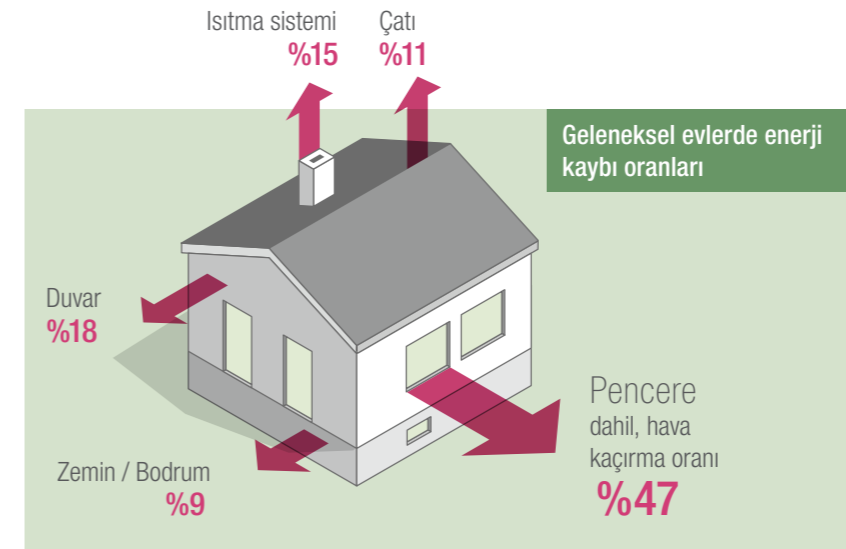

%50'ye
kadar ısı yalıtımı

...sıcaklığın
ve huzurun
olduğu yer

KONFORLU SICAKLIK, DÜŞÜK ISINMA MALİYETİ

Enerji tüketiminden tasarruf edin, pencereden değil

Yeni SYNEGO pencereleri ideal bir tasarruf programıdır. Diğer standart pencereler ile karşılaştırıldığında SYNEGO ürünleri %50' ye kadar daha fazla ısı yalıtımı sağlamaktadır. Isınma maliyetini önemli ölçüde düşürürken evinizin değerini arttırırsınız- bugün, yarın ve yarından sonra.

Eski pencereler evin enerji açısından en büyük eksisidir. Yalıtımları kötüdür ve teknik açıdan geri kalmışlardır. Sonuç: pahalıya mal olan ısınma giderleri pencerelerden uçup gider

SYNEGO pencereleri fiyatının karşılığını fazlasıyla verir.

SYNEGO ürünlerinin mükemmel ısı yalıtımı sayesinde enerji tüketiminiz ilk günden itibaren düşer. Isınma maliyetlerinizi ve gelecekteki enerji tasarruflarınızı içiniz rahat bir şekilde gözlemleyebilirsiniz.

%50'ye kadar daha fazla ısı yalıtımı

Mevcut standart pencereler ile karşılaştırıldığında*

Kaynak: Ürün Testi Vakfı