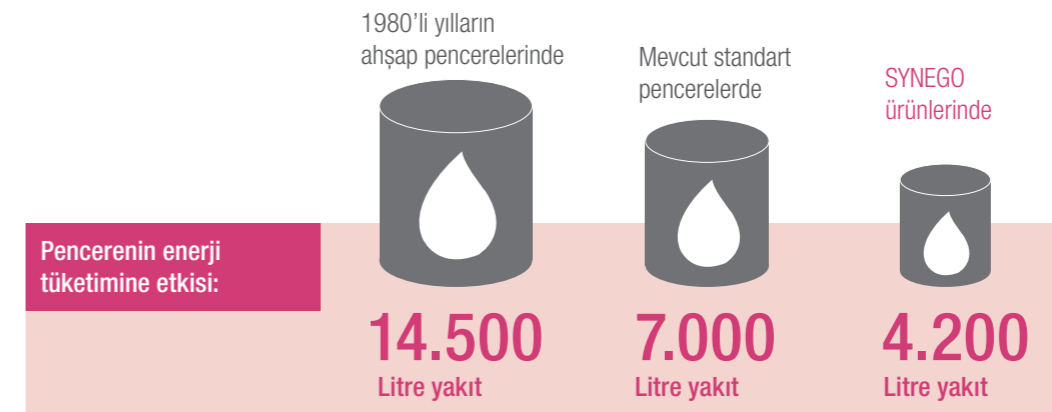

Hesaplama: 25 m² pencere alanı, 25 yılda kalorifer tüketimi; Ahşap pencereler $U_w = 2,79 \text{ W / m}^2\text{K}$
Standart pencereler $U_w = 1,36 \text{ W / m}^2\text{K}$ ile; SYNEGO ile $U_w = 0,66 \text{ W / m}^2\text{K}$

* $U_w = 1,36 \text{ W / m}^2\text{K}$ ile standart pencere; SYNEGO ile $U_w = 0,66 \text{ W / m}^2\text{K}$